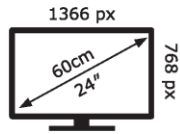

ORAVA

LT-638 LED M101B

20 kWh/1000h

2019/2013